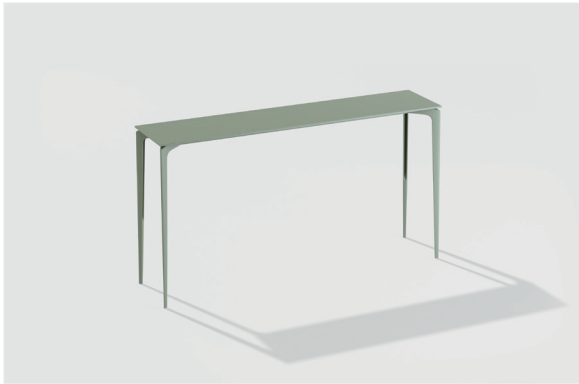

Descrizione / Description

Misure / Quotes

Caratteristiche / Characteristics

Tavolo alto rettangolare in alluminio verniciato / Rectangular bar table in painted aluminium

Design / Design

Alberto Lievore | 2019

Dimensioni / Dimensions

201 x 46 x 110 h

Esterno / Outdoor

Si / Yes

Struttura / Structure

Alluminio pressofuso, estruso e laminato / Die-cast, extruded and laminated aluminium

Elementi plastici / Plastic elements

Polipropilene ed elastomero termoplastico / Polypropylene and thermoplastic elastomer

Finitura / Paint finishes

Verniciatura polveri poliuretaniche ed effetto puntinato / Polyurethane powder coating with and speckled aluminium effect

Impilabilità / Stackability

No

Viterie assemblaggio / Assembly screws

Acciaio inox / Stainless steel

Peso netto singolo pezzo / Net weight

31.5 / 37.5 kg

Pezzi per scatola / Units per package

1 disassemblato / 1 disassembled

Dimensione e volume imballo / Packaging dimension and volume

252 x 116 x 20 cm 0.585 m³

Peso lordo imballo / Gross weight package

33 kg

Garanzia / Quality guarantee

2 anni / 2 years