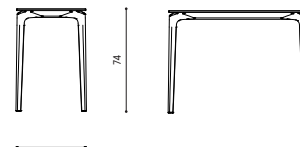

Descrizione / Description

Misure / Quotes

Caratteristiche / Characteristics

Console in alluminio verniciato con piano in gres porcellanato / Console in painted aluminium with top in porcelain stoneware

Design / Design	Alberto Lievore | 2019
Dimensioni / Dimensions	101 x 51 x 74 h
Esterno / Outdoor	Si / Yes
Struttura / Structure	Alluminio pressofuso, estruso e laminato / Die-cast, extruded and laminated aluminium
Elementi plastici / Plastic elements	Polipropilene ed elastomero termoplastico / Polypropylene and thermoplastic elastomer
Finitura / Paint finishes	Verniciatura polveri poliuretaniche ed effetto puntinato / Polyurethane powder coating with and speckled aluminium effect
Impilabilità / Stackability	No
Viterie assemblaggio / Assembly screws	Acciaio inox / Stainless steel
Peso netto singolo pezzo / Net weight	31.5 / 37.5 kg
Pezzi per scatola / Units per package	1 disassemblato / 1 disassembled
Dimensione e volume imballo / Packaging dimension and volume	63 x 113 x 20 cm 0.142 m³
Peso lordo imballo / Gross weight package	25 kg
Garanzia / Quality guarantee	2 anni / 2 years