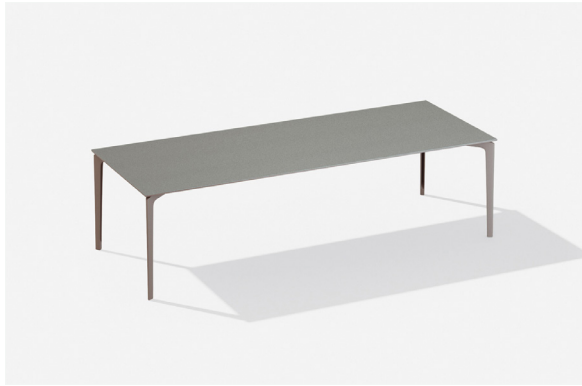

Descrizione / Description

Misure / Quotes

Caratteristiche / Characteristics

Tavolo rettangolare in alluminio verniciato con piano in alluminio puntinato
Rectangular table in painted aluminium with top in speckled aluminium

Design / Design	Alberto Lievore | 2019
Dimensioni / Dimensions	261 x 101 x 74 h
Esterno / Outdoor	Si / Yes
Struttura / Structure	Alluminio pressofuso, estruso e laminato / Die-cast, extruded and laminated aluminium
Elementi plastici / Plastic elements	Polipropilene ed elastomero termoplastico / Polypropylene and thermoplastic elastomer
Finitura / Paint finishes	Verniciatura polveri poliestere o poliuretaniche ed effetto puntinato / Paint finish with polyester or polyurethane powders and speckled aluminium effect
Impilabilità / Stackability	No
Viterie assemblaggio / Assembly screws	Acciaio inox / Stainless steel
Peso netto singolo pezzo / Net weight	45.3 kg
Pezzi per scatola / Units per package	1 disassemblato / 1 disassembled
Dimensione e volume imballo / Packaging dimension and volume	285 x 115 x 22 cm 0.721 m³
Peso lordo imballo / Gross weight package	57 kg
Garanzia / Quality guarantee	2 anni / 2 years