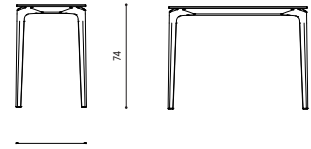

Descrizione / Description

Misure / Quotes

Caratteristiche / Characteristics

Consolle in alluminio verniciato / Console in painted aluminium

Design / Design	Alberto Lievore | 2019
Dimensioni / Dimensions	101 x 51 x 74 h
Esterno / Outdoor	Si / Yes
Struttura / Structure	Alluminio pressofuso, estruso e laminato / Die-cast, extruded and laminated aluminium
Elementi plastici / Plastic elements	Polipropilene ed elastomero termoplastico / Polypropylene and thermoplastic elastomer
Finitura / Paint finishes	Verniciatura polveri poliuretatiche ed effetto puntinato / Polyurethane powder coating with and speckled aluminium effect
Impilabilità / Stackability	No
Viterie assemblaggio / Assembly screws	Acciaio inox / Stainless steel
Peso netto singolo pezzo / Net weight	31.5 / 37.5 kg
Pezzi per scatola / Units per package	1 disassemblato / 1 disassembled
Dimensione e volume imballo / Packaging dimension and volume	63 x 113 x 20 cm 0.142 m³
Peso lordo imballo / Gross weight package	21 kg
Garanzia / Quality guarantee	2 anni / 2 years