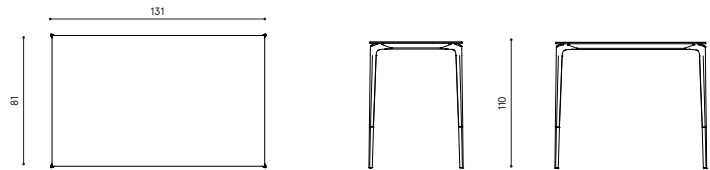

Descrizione / Description

Misure / Quotes

Caratteristiche / Characteristics

Tavolo alto rettangolare in alluminio verniciato / Rectangular bar table in painted aluminium

Design / Design

Alberto Lievore | 2019

Dimensioni / Dimensions

131 x 81 x 110 h

Esterno / Outdoor

Si / Yes

Struttura / Structure

Alluminio pressofuso, estruso e laminato / Die-cast, extruded and laminated aluminium

Elementi plastici / Plastic elements

Polipropilene ed elastomero termoplastico / Polypropylene and thermoplastic elastomer

Finitura / Paint finishes

Verniciatura polveri poliuretaniche ed effetto puntinato / Polyurethane powder coating with and speckled aluminium effect

Impilabilità / Stackability

No

Viterie assemblaggio / Assembly screws

Acciaio inox / Stainless steel

Peso netto singolo pezzo / Net weight

31.5 / 37.5 kg

Pezzi per scatola / Units per package

1 disassemblato / 1 disassembled

Dimensione e volume imballo / Packaging dimension and volume

183 x 110 x 22 cm 0.442 m³

Peso lordo imballo / Gross weight package

30 kg

Garanzia / Quality guarantee

2 anni / 2 years