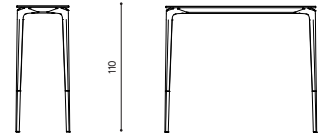

Descrizione / Description

Misure / Quotes

Caratteristiche / Characteristics

Tavolo alto rettangolare in alluminio verniciato / Rectangular bar table in painted aluminium

Design / Design

Alberto Lievore | 2019

Dimensioni / Dimensions

201 x 46 x 110 h

Esterno / Outdoor

Si / Yes

Struttura / Structure

Alluminio pressofuso, estruso e laminato / Die-cast, extruded and laminated aluminium

Elementi plastici / Plastic elements

Polipropilene ed elastomero termoplastico / Polypropylene and thermoplastic elastomer

Finitura / Paint finishes

Verniciatura polveri poliuretaniche ed effetto puntinato / Polyurethane powder coating with and speckled aluminium effect

Impilabilità / Stackability

No

Viterie assemblaggio / Assembly screws

Acciaio inox / Stainless steel

Peso netto singolo pezzo / Net weight

31.5 / 37.5 kg

Pezzi per scatola / Units per package

1 disassemblato / 1 disassembled

Dimensione e volume imballo / Packaging dimension and volume

252 x 116 x 20 cm 0.585 m³

Peso lordo imballo / Gross weight package

33 kg

Garanzia / Quality guarantee

2 anni / 2 years