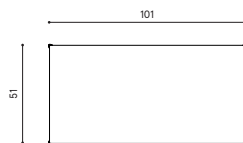

Descrizione / Description

Misure / Quotes

Caratteristiche / Characteristics

Consolle in alluminio verniciato con piano in alluminio puntinato / Console in painted with top in speckled aluminium

Design / Design	Alberto Lievore | 2019
Dimensioni / Dimensions	101 x 51 x 74 h
Esterno / Outdoor	Si / Yes
Struttura / Structure	Alluminio pressofuso, estruso e laminato / Die-cast, extruded and laminated aluminium
Elementi plastici / Plastic elements	Polipropilene ed elastomero termoplastico / Polypropylene and thermoplastic elastomer
Finitura / Paint finishes	Verniciatura polveri poliuretaniche ed effetto puntinato / Polyurethane powder coating with and speckled aluminium effect
Impilabilità / Stackability	No
Viterie assemblaggio / Assembly screws	Acciaio inox / Stainless steel
Peso netto singolo pezzo / Net weight	31.5 / 37.5 kg
Pezzi per scatola / Units per package	1 disassemblato / 1 disassembled
Dimensione e volume imballo / Packaging dimension and volume	63 x 113 x 20 cm 0.142 m³
Peso lordo imballo / Gross weight package	21 kg
Garanzia / Quality guarantee	2 anni / 2 years