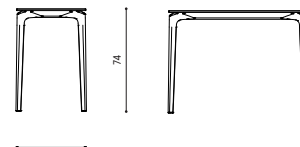

Descrizione / Description

Misure / Quotes

Caratteristiche / Characteristics

Console in alluminio verniciato / Console in painted aluminium

Design / Design	Alberto Lievore | 2019
Dimensioni / Dimensions	91 x 51 x 74 h
Esterno / Outdoor	Si / Yes
Struttura / Structure	Alluminio pressofuso, estruso e laminato / Die-cast, extruded and laminated aluminium
Elementi plastici / Plastic elements	Polipropilene ed elastomero termoplastico / Polypropylene and thermoplastic elastomer
Finitura / Paint finishes	Verniciatura polveri poliuretaniche ed effetto puntinato / Polyurethane powder coating with and speckled aluminium effect
Impilabilità / Stackability	No
Viterie assemblaggio / Assembly screws	Acciaio inox / Stainless steel
Peso netto singolo pezzo / Net weight	31.5 / 37.5 kg
Pezzi per scatola / Units per package	1 disassemblato / 1 disassembled
Dimensione e volume imballo / Packaging dimension and volume	144 x 110 x 26 cm 0.412 m³
Peso lordo imballo / Gross weight package	21 kg
Garanzia / Quality guarantee	2 anni / 2 years