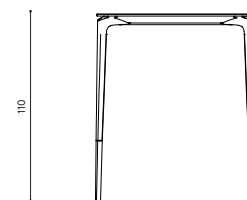

Descrizione / Description

Misure / Quotes

Caratteristiche / Characteristics

Tavolo alto quadrato in alluminio verniciato con piano in alluminio puntinato /
Square table in painted aluminium with top in speckled aluminium

Design / Design	Alberto Lievore | 2019
Dimensioni / Dimensions	91 x 91 x 110 h
Esterno / Outdoor	Si / Yes
Struttura / Structure	Alluminio pressofuso, estruso e laminato / Die-cast, extruded and laminated aluminium
Elementi plastici / Plastic elements	Polipropilene ed elastomero termoplastico / Polypropylene and thermoplastic elastomer
Finitura / Paint finishes	Verniciatura polveri poliuretatiche ed effetto puntinato / Polyurethane powder coating with and speckled aluminium effect
Impilabilità / Stackability	No
Viterie assemblaggio / Assembly screws	Acciaio inox / Stainless steel
Peso netto singolo pezzo / Net weight	31.5 / 37.5 kg
Pezzi per scatola / Units per package	1 disassemblato / 1 disassembled
Dimensione e volume imballo / Packaging dimension and volume	144 x 110 x 26 cm 0.412 m³
Peso lordo imballo / Gross weight package	26 kg
Garanzia / Quality guarantee	2 anni / 2 years