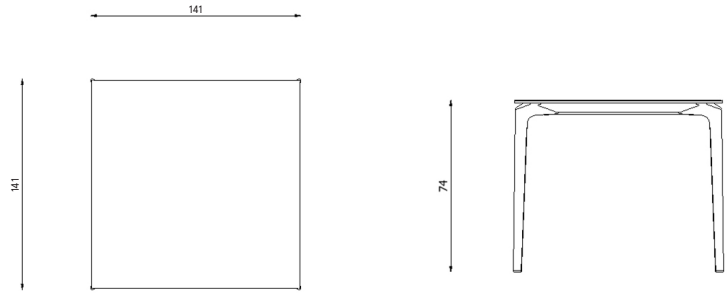

Descrizione / Description

Misure / Quotes

Caratteristiche / Characteristics

Tavolo quadrato in alluminio verniciato con piano in alluminio puntinato / Square table in painted aluminium with top in speckled aluminium

Design / Design	Alberto Lievore | 2020
Dimensioni / Dimensions	141 x 141 x 74 h
Esterno / Outdoor	Si / Yes
Struttura / Structure	Alluminio pressofuso, estruso e laminato / Die-cast, extruded and laminated aluminium
Elementi plastici / Plastic elements	Polipropilene ed elastomero termoplastico / Polypropylene and thermoplastics elastomer
Finitura / Paint finishes	Verniciatura polveri poliestere o poliuretaniche ed effetto puntinato / Paint finish with polyester or polyurethane powders and speckled aluminium effect
Impilabilità / Stackability	No
Viterie assemblaggio / Assembly screws	Acciaio inox / Stainless steel
Peso netto singolo pezzo / Net weight	35.5 kg
Pezzi per scatola / Units per package	1 disassemblato / 1 disassembled
Dimensione e volume imballo / Packaging dimension and volume	159 x 159 x 20 cm 0.506 m³
Peso lordo imballo / Gross weight package	43 kg
Garanzia / Quality guarantee	2 anni / 2 years