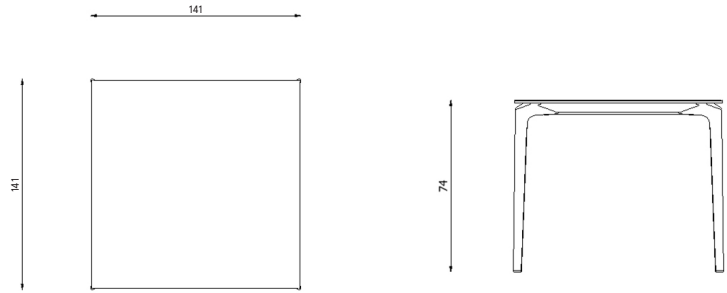

Design / Design	Alberto Lievore 2019
Dimensioni / Dimensions	91 x 91 x 74 h
Esterno / Outdoor	Si / Yes
Struttura / Structure	Alluminio pressofuso, estruso e laminato / Die-cast, extruded and laminated aluminium
Elementi plastici / Plastic elements	Polipropilene ed elastomero termoplastico / Polypropylene and thermoplastic elastomer
Finitura / Paint finishes	Verniciatura polveri poliestere o poliuretaniche ed effetto puntinato / Paint finish with polyester or polyurethane powders and speckled aluminium effect
Impilabilità / Stackability	No
Viterie assemblaggio / Assembly screws	Acciaio inox / Stainless steel
Peso netto singolo pezzo / Net weight	22.6 kg
Pezzi per scatola / Units per package	1 disassemblato / 1 disassembled
Dimensione e volume imballo / Packaging dimension and volume	144 x 110 x 26 cm 0.412 m ³
Peso lordo imballo / Gross weight package	29 kg
Garanzia / Quality guarantee	2 anni / 2 years

Design / Design

Alberto Lievore | 2019

Dimensioni / Dimensions

91 x 91 x 74 h

Esterno / Outdoor

Si / Yes

Struttura / Structure

Alluminio pressofuso, estruso con piano in gres porcellanato
Die-cast, extruded aluminium with porcelain stoneware top

Dimensione e volume imballo / Packaging dimension and volume

144 x 110 x 26 cm 0.412 m³

Peso lordo imballo / Gross weight package

39 kg

Garanzia / Quality guarantee

2 anni / 2 years

Descrizione / Description

Misure / Quotes

Caratteristiche / Characteristics

Tavolo quadrato in alluminio verniciato / Square table in painted aluminium

Design / Design

Alberto Lievore | 2020

Dimensioni / Dimensions

141 x 141 x 74 h

Esterno / Outdoor