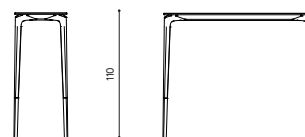

Descrizione / Description

Misure / Quotes

Caratteristiche / Characteristics

Tavolo alto rettangolare in alluminio verniciato / Rectangular bar table in painted aluminium

Design / Design

Alberto Lievore | 2019

Dimensioni / Dimensions

131 x 46 x 110 h

Esterno / Outdoor

Si / Yes

Struttura / Structure

Alluminio pressofuso, estruso e laminato / Die-cast, extruded and laminated aluminium

Elementi plastici / Plastic elements

Polipropilene ed elastomero termoplastico / Polypropylene and thermoplastic elastomer

Finitura / Paint finishes

Verniciatura polveri poliuretaniche ed effetto puntinato / Polyurethane powder coating with and speckled aluminium effect

Impilabilità / Stackability

No

Viterie assemblaggio / Assembly screws

Acciaio inox / Stainless steel

Peso netto singolo pezzo / Net weight

31.5 / 37.5 kg

Pezzi per scatola / Units per package

1 disassemblato / 1 disassembled

Dimensione e volume imballo / Packaging dimension and volume

183 x 110 x 22 cm 0.442 m³

Peso lordo imballo / Gross weight package

25 kg

Garanzia / Quality guarantee

2 anni / 2 years