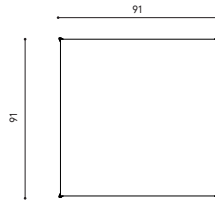

Descrizione / Description

Misure / Quotes

Caratteristiche / Characteristics

Tavolo alto quadrato in alluminio verniciato con piano in gres porcellanato / Square table in painted aluminium with top in porcelain stoneware

Design / Design	Alberto Lievore | 2019
Dimensioni / Dimensions	91 x 91 x 110 h
Esterno / Outdoor	Si / Yes
Struttura / Structure	Alluminio pressofuso, estruso e laminato / Die-cast, extruded and laminated aluminium
Elementi plastici / Plastic elements	Polipropilene ed elastomero termoplastico / Polypropylene and thermoplastic elastomer
Finitura / Paint finishes	Verniciatura polveri poliuretatiche ed effetto puntinato / Polyurethane powder coating with and speckled aluminium effect
Impilabilità / Stackability	No
Viterie assemblaggio / Assembly screws	Acciaio inox / Stainless steel
Peso netto singolo pezzo / Net weight	31.5 / 37.5 kg
Pezzi per scatola / Units per package	1 disassemblato / 1 disassembled
Dimensione e volume imballo / Packaging dimension and volume	144 x 110 x 26 cm 0.412 m³
Peso lordo imballo / Gross weight package	32 kg
Garanzia / Quality guarantee	2 anni / 2 years