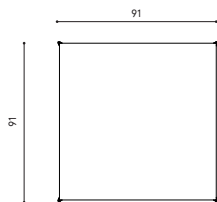

Descrizione / Description

Misure / Quotes

Caratteristiche / Characteristics

Tavolo alto quadrato in alluminio verniciato / Square table in painted aluminium

Design / Design	Alberto Lievore 2019
Dimensioni / Dimensions	91 x 91 x 110 h
Esterno / Outdoor	Si / Yes
Struttura / Structure	Alluminio pressofuso, estruso e laminato / Die-cast, extruded and laminated aluminium
Elementi plastici / Plastic elements	Polipropilene ed elastomero termoplastico / Polypropylene and thermoplastic elastomer
Finitura / Paint finishes	Verniciatura polveri poliuretaniche ed effetto puntinato / Polyurethane powder coating with and speckled aluminium effect
Impilabilità / Stackability	No
Viterie assemblaggio / Assembly screws	Acciaio inox / Stainless steel
Peso netto singolo pezzo / Net weight	31.5 / 37.5 kg
Pezzi per scatola / Units per package	1 disassemblato / 1 disassembled
Dimensione e volume imballo / Packaging dimension and volume	144 x 110 x 26 cm 0.412 m ³
Peso lordo imballo / Gross weight package	26 kg
Garanzia / Quality guarantee	2 anni / 2 years