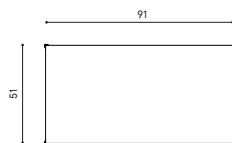

Descrizione / Description

Misure / Quotes

Caratteristiche / Characteristics

Console in alluminio verniciato / Console in painted aluminium

Design / Design	Alberto Lievore | 2019
Dimensioni / Dimensions	91 x 51 x 74 h
Esterno / Outdoor	Si / Yes
Struttura / Structure	Alluminio pressofuso, estruso e laminato / Die-cast, extruded and laminated aluminium
Elementi plastici / Plastic elements	Polipropilene ed elastomero termoplastico / Polypropylene and thermoplastic elastomer
Finitura / Paint finishes	Verniciatura polveri poliuretaniche ed effetto puntinato / Polyurethane powder coating with and speckled aluminium effect
Impilabilità / Stackability	No
Viterie assemblaggio / Assembly screws	Acciaio inox / Stainless steel
Peso netto singolo pezzo / Net weight	31.5 / 37.5 kg
Pezzi per scatola / Units per package	1 disassemblato / 1 disassembled
Dimensione e volume imballo / Packaging dimension and volume	144 x 110 x 26 cm 0.412 m³
Peso lordo imballo / Gross weight package	21 kg
Garanzia / Quality guarantee	2 anni / 2 years