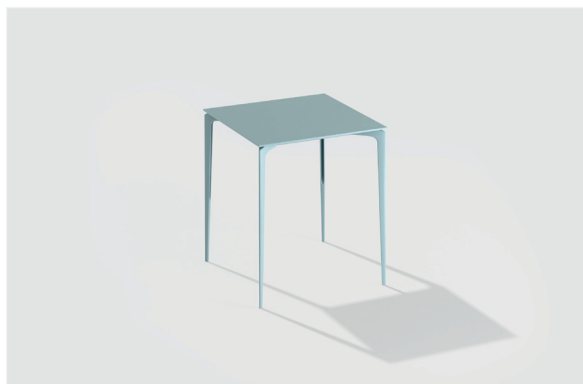

Descrizione / Description

Misure / Quotes

Caratteristiche / Characteristics

Tavolo alto quadrato in alluminio verniciato / Square table in painted aluminium

Design / Design	Alberto Lievore 2019
Dimensioni / Dimensions	91 x 91 x 110 h
Esterno / Outdoor	Si / Yes
Struttura / Structure	Alluminio pressofuso, estruso e laminato / Die-cast, extruded and laminated aluminium
Elementi plastici / Plastic elements	Polipropilene ed elastomero termoplastico / Polypropylene and thermoplastic elastomer
Finitura / Paint finishes	Verniciatura polveri poliuretaniche ed effetto puntinato / Polyurethane powder coating with and speckled aluminium effect
Impilabilità / Stackability	No
Viterie assemblaggio / Assembly screws	Acciaio inox / Stainless steel
Peso netto singolo pezzo / Net weight	31.5 / 37.5 kg
Pezzi per scatola / Units per package	1 disassemblato / 1 disassembled
Dimensione e volume imballo / Packaging dimension and volume	144 x 110 x 26 cm 0.412 m ³
Peso lordo imballo / Gross weight package	26 kg
Garanzia / Quality guarantee	2 anni / 2 years