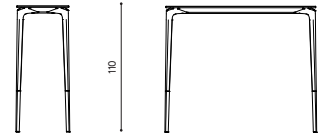

Descrizione / Description

Misure / Quotes

Caratteristiche / Characteristics

Tavolo alto rettangolare in alluminio verniciato con piano in gres porcellanato /
Rectangular bar table in painted aluminium with top in porcelain stoneware

Design / Design	Alberto Lievore | 2019
Dimensioni / Dimensions	131 x 46 x 110 h
Esterno / Outdoor	Si / Yes
Struttura / Structure	Alluminio pressofuso, estruso e laminato / Die-cast, extruded and laminated aluminium
Elementi plastici / Plastic elements	Polipropilene ed elastomero termoplastico / Polypropylene and thermoplastic elastomer
Finitura / Paint finishes	Verniciatura polveri poliuretaniche ed effetto puntinato / Polyurethane powder coating with and speckled aluminium effect
Impilabilità / Stackability	No
Viterie assemblaggio / Assembly screws	Acciaio inox / Stainless steel
Peso netto singolo pezzo / Net weight	31.5 / 37.5 kg
Pezzi per scatola / Units per package	1 disassemblato / 1 disassembled
Dimensione e volume imballo / Packaging dimension and volume	183 x 110 x 22 cm 0.442 m³
Peso lordo imballo / Gross weight package	30 kg
Garanzia / Quality guarantee	2 anni / 2 years