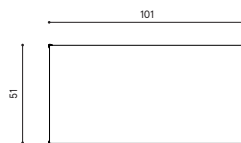

Descrizione / Description

Misure / Quotes

Caratteristiche / Characteristics

Console in alluminio verniciato con piano in gres porcellanato / Console in painted aluminium with top in porcelain stoneware

Design / Design	Alberto Lievore | 2019
Dimensioni / Dimensions	101 x 51 x 74 h
Esterno / Outdoor	Si / Yes
Struttura / Structure	Alluminio pressofuso, estruso e laminato / Die-cast, extruded and laminated aluminium
Elementi plastici / Plastic elements	Polipropilene ed elastomero termoplastico / Polypropylene and thermoplastic elastomer
Finitura / Paint finishes	Verniciatura polveri poliuretaniche ed effetto puntinato / Polyurethane powder coating with and speckled aluminium effect
Impilabilità / Stackability	No
Viterie assemblaggio / Assembly screws	Acciaio inox / Stainless steel
Peso netto singolo pezzo / Net weight	31.5 / 37.5 kg
Pezzi per scatola / Units per package	1 disassemblato / 1 disassembled
Dimensione e volume imballo / Packaging dimension and volume	63 x 113 x 20 cm 0.142 m³
Peso lordo imballo / Gross weight package	25 kg
Garanzia / Quality guarantee	2 anni / 2 years