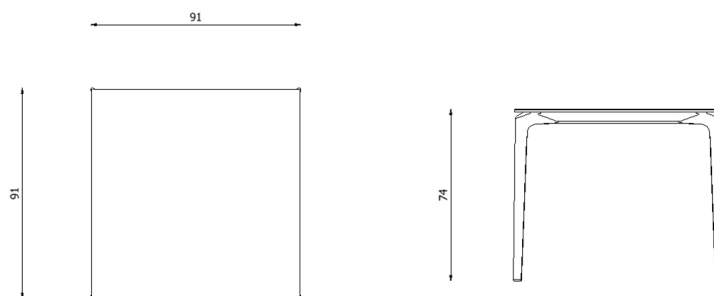

Descrizione / Description

Misure / Quotes

Caratteristiche / Characteristics

Tavolo quadrato in alluminio verniciato con piano in alluminio puntinato / Square table in painted aluminium with top in speckled aluminium

Design / Design	Alberto Lievore | 2019
Dimensioni / Dimensions	91 x 91 x 74 h
Esterno / Outdoor	Si / Yes
Struttura / Structure	Alluminio pressofuso, estruso e laminato / Die-cast, extruded and laminated aluminium
Elementi plastici / Plastic elements	Polipropilene ed elastomero termoplastico / Polypropylene and thermoplastic elastomer
Finitura / Paint finishes	Verniciatura polveri poliestere o poliuretaniche ed effetto puntinato / Paint finish with polyester or polyurethane powders and speckled aluminium effect
Impilabilità / Stackability	No
Viterie assemblaggio / Assembly screws	Acciaio inox / Stainless steel
Peso netto singolo pezzo / Net weight	22.6 kg
Pezzi per scatola / Units per package	1 disassemblato / 1 disassembled
Dimensione e volume imballo / Packaging dimension and volume	144 x 110 x 26 cm 0.412 m³
Peso lordo imballo / Gross weight package	29 kg
Garanzia / Quality guarantee	2 anni / 2 years