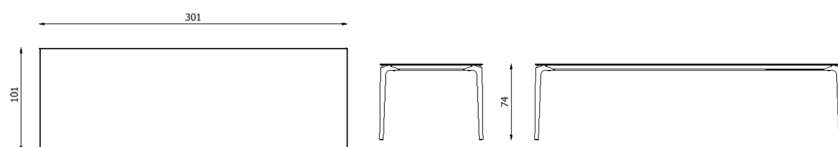

Misure / Quotes

Caratteristiche / Characteristics

Tavolo rettangolare in alluminio verniciato / Rectangular table in painted aluminium

Design / Design	Alberto Lievore 2019
Dimensioni / Dimensions	301 x 101 x 74 h
Esterno / Outdoor	Si / Yes
Struttura / Structure	Alluminio pressofuso, estruso e laminato / Die-cast, extruded and laminated aluminium
Elementi plastici / Plastic elements	Polipropilene ed elastomero termoplastico / Polypropylene and thermoplastic elastomer
Finitura / Paint finishes	Verniciatura polveri poliesteri o poliuretaniche / Paint finish with polyester or polyurethane powders
Impilabilità / Stackability	No
Viterie assemblaggio / Assembly screws	Acciaio inox / Stainless steel
Peso netto singolo pezzo / Net weight	49 kg
Pezzi per scatola / Units per package	1 disassemblato / 1 disassembled
Dimensione e volume imballo / Packaging dimension and volume	317 x 117 x 22 cm 0.816 m ³
Peso lordo imballo / Gross weight package	60 kg
Garanzia / Quality guarantee	2 anni / 2 years