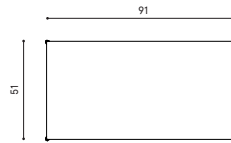

Descrizione / Description

Misure / Quotes

Caratteristiche / Characteristics

Consolle in alluminio verniciato con piano in gres porcellanato / Console in painted aluminium with top in porcelain stoneware

Design / Design	Alberto Lievore | 2019
Dimensioni / Dimensions	91 x 51 x 74 h
Esterno / Outdoor	Si / Yes
Struttura / Structure	Alluminio pressofuso, estruso e laminato / Die-cast, extruded and laminated aluminium
Elementi plastici / Plastic elements	Polipropilene ed elastomero termoplastico / Polypropylene and thermoplastic elastomer
Finitura / Paint finishes	Verniciatura polveri poliuretaniche ed effetto puntinato / Polyurethane powder coating with and speckled aluminium effect
Impilabilità / Stackability	No
Viterie assemblaggio / Assembly screws	Acciaio inox / Stainless steel
Peso netto singolo pezzo / Net weight	31.5 / 37.5 kg
Pezzi per scatola / Units per package	1 disassemblato / 1 disassembled
Dimensione e volume imballo / Packaging dimension and volume	144 x 110 x 26 cm 0.412 m³
Peso lordo imballo / Gross weight package	24 kg
Garanzia / Quality guarantee	2 anni / 2 years