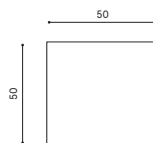

Descrizione / Description

Misure / Quotes

Caratteristiche / Characteristics

Tavolo basso quadrato in alluminio verniciato con piano in gres porcellanato / Low square table in painted aluminium with top in porcelain stoneware

Design / Design	Alberto Lievore | 2019	
Dimensioni / Dimensions	50 x 50 x 38 h	
Esterno / Outdoor	Sì / Yes	
Struttura / Structure	Alluminio pressofuso, estruso e laminato / Die-cast, extruded and laminated aluminium	
Elementi plastici / Plastic elements	Polipropilene ed elastomero termoplastico / Polypropylene and thermoplastic elastomer	
Finitura / Paint finishes	Verniciatura polveri poliuretaniche ed effetto puntinato / Polyurethane powder coating with and speckled aluminium effect	
Impilabilità / Stackability	No	
Viterie assemblaggio / Assembly screws	Acciaio inox / Stainless steel	
Peso netto singolo pezzo / Net weight	31.5 / 37.5 kg	
Pezzi per scatola / Units per package	1 disassemblato / 1 disassembled	
Dimensione e volume imballo / Packaging dimension and volume	63 x 63 x 20 cm	0.079 m³
Peso lordo imballo / Gross weight package	16 kg	
Garanzia / Quality guarantee	2 anni / 2 years