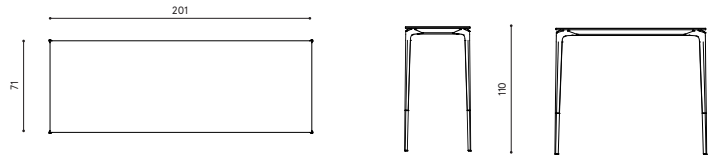

Descrizione / Description

Misure / Quotes

Caratteristiche / Characteristics

Tavolo alto rettangolare in alluminio verniciato / Rectangular bar table in painted aluminium

Design / Design	Alberto Lievore | 2019
Dimensioni / Dimensions	201 x 71 x 110 h
Esterno / Outdoor	Si / Yes
Struttura / Structure	Alluminio pressofuso, estruso e laminato / Die-cast, extruded and laminated aluminium
Elementi plastici / Plastic elements	Polipropilene ed elastomero termoplastico / Polypropylene and thermoplastic elastomer
Finitura / Paint finishes	Verniciatura polveri poliuretaniche ed effetto puntinato / Polyurethane powder coating with and speckled aluminium effect
Impilabilità / Stackability	No
Viterie assemblaggio / Assembly screws	Acciaio inox / Stainless steel
Peso netto singolo pezzo / Net weight	31.5 / 37.5 kg
Pezzi per scatola / Units per package	1 disassemblato / 1 disassembled
Dimensione e volume imballo / Packaging dimension and volume	252 x 116 x 20 cm 0.585 m³
Peso lordo imballo / Gross weight package	38 kg
Garanzia / Quality guarantee	2 anni / 2 years