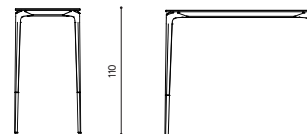

Descrizione / Description

Misure / Quotes

Caratteristiche / Characteristics

Tavolo alto rettangolare in alluminio verniciato con piano in gres porcellanato /
Rectangular bar table in painted aluminium with top in porcelain stoneware

Design / Design	Alberto Lievore | 2019
Dimensioni / Dimensions	201 x 71 x 110 h
Esterno / Outdoor	Si / Yes
Struttura / Structure	Alluminio pressofuso, estruso e laminato / Die-cast, extruded and laminated aluminium
Elementi plastici / Plastic elements	Polipropilene ed elastomero termoplastico / Polypropylene and thermoplastic elastomer
Finitura / Paint finishes	Verniciatura polveri poliuretaniche ed effetto puntinato / Polyurethane powder coating with and speckled aluminium effect
Impilabilità / Stackability	No
Viterie assemblaggio / Assembly screws	Acciaio inox / Stainless steel
Peso netto singolo pezzo / Net weight	31.5 / 37.5 kg
Pezzi per scatola / Units per package	1 disassemblato / 1 disassembled
Dimensione e volume imballo / Packaging dimension and volume	252 x 116 x 20 cm 0.585 m³
Peso lordo imballo / Gross weight package	48 kg
Garanzia / Quality guarantee	2 anni / 2 years