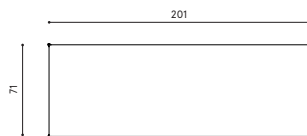

Descrizione / Description

Misure / Quotes

Caratteristiche / Characteristics

Tavolo alto rettangolare in alluminio verniciato con piano in gres porcellanato /
Rectangular bar table in painted aluminium with top in porcelain stoneware

Design / Design	Alberto Lievore | 2019
Dimensioni / Dimensions	201 x 71 x 110 h
Esterno / Outdoor	Si / Yes
Struttura / Structure	Alluminio pressofuso, estruso e laminato / Die-cast, extruded and laminated aluminium
Elementi plastici / Plastic elements	Polipropilene ed elastomero termoplastico / Polypropylene and thermoplastic elastomer
Finitura / Paint finishes	Verniciatura polveri poliuretaniche ed effetto puntinato / Polyurethane powder coating with and speckled aluminium effect
Impilabilità / Stackability	No
Viterie assemblaggio / Assembly screws	Acciaio inox / Stainless steel
Peso netto singolo pezzo / Net weight	31.5 / 37.5 kg
Pezzi per scatola / Units per package	1 disassemblato / 1 disassembled
Dimensione e volume imballo / Packaging dimension and volume	252 x 116 x 20 cm 0.585 m³
Peso lordo imballo / Gross weight package	48 kg
Garanzia / Quality guarantee	2 anni / 2 years