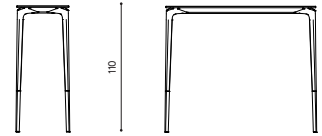

Descrizione / Description

Misure / Quotes

Caratteristiche / Characteristics

Tavolo alto rettangolare in alluminio verniciato con piano in alluminio puntinato /
Rectangular bar table in painted aluminium with top in speckled aluminium

Design / Design	Alberto Lievore | 2019
Dimensioni / Dimensions	201 x 46 x 110 h
Esterno / Outdoor	Si / Yes
Struttura / Structure	Alluminio pressofuso, estruso e laminato / Die-cast, extruded and laminated aluminium
Elementi plastici / Plastic elements	Polipropilene ed elastomero termoplastico / Polypropylene and thermoplastic elastomer
Finitura / Paint finishes	Verniciatura polveri poliuretaniche ed effetto puntinato / Polyurethane powder coating with and speckled aluminium effect
Impilabilità / Stackability	No
Viterie assemblaggio / Assembly screws	Acciaio inox / Stainless steel
Peso netto singolo pezzo / Net weight	31.5 / 37.5 kg
Pezzi per scatola / Units per package	1 disassemblato / 1 disassembled
Dimensione e volume imballo / Packaging dimension and volume	252 x 116 x 20 cm 0.585 m³
Peso lordo imballo / Gross weight package	33 kg
Garanzia / Quality guarantee	2 anni / 2 years