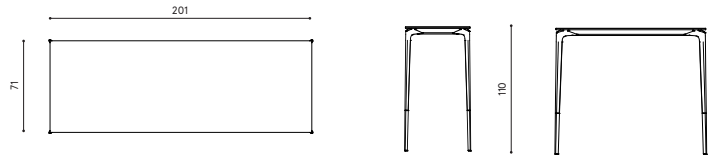

Descrizione / Description

Misure / Quotes

Caratteristiche / Characteristics

Tavolo alto rettangolare in alluminio verniciato con piano in alluminio puntinato /
Rectangular bar table in painted aluminium with top in speckled aluminium

Design / Design	Alberto Lievore | 2019
Dimensioni / Dimensions	201 x 71 x 110 h
Esterno / Outdoor	Si / Yes
Struttura / Structure	Alluminio pressofuso, estruso e laminato / Die-cast, extruded and laminated aluminium
Elementi plastici / Plastic elements	Polipropilene ed elastomero termoplastico / Polypropylene and thermoplastic elastomer
Finitura / Paint finishes	Verniciatura polveri poliuretaniche ed effetto puntinato / Polyurethane powder coating with and speckled aluminium effect
Impilabilità / Stackability	No
Viterie assemblaggio / Assembly screws	Acciaio inox / Stainless steel
Peso netto singolo pezzo / Net weight	31.5 / 37.5 kg
Pezzi per scatola / Units per package	1 disassemblato / 1 disassembled
Dimensione e volume imballo / Packaging dimension and volume	252 x 116 x 20 cm 0.585 m³
Peso lordo imballo / Gross weight package	38 kg
Garanzia / Quality guarantee	2 anni / 2 years