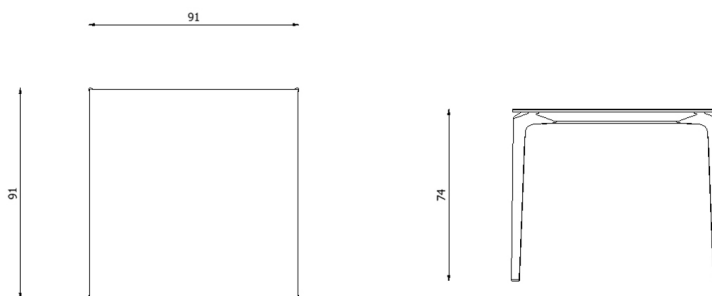

Descrizione / Description

Misure / Quotes

Caratteristiche / Characteristics

Tavolo quadrato in alluminio verniciato / Square table in painted aluminium

Design / Design	Alberto Lievore 2019
Dimensioni / Dimensions	91 x 91 x 74 h
Esterno / Outdoor	Si / Yes
Struttura / Structure	Alluminio pressofuso, estruso e laminato / Die-cast, extruded and laminated aluminium
Elementi plastici / Plastic elements	Polipropilene ed elastomero termoplastico / Polypropylene and thermoplastic elastomer
Finitura / Paint finishes	Verniciatura polveri poliesteri o poliuretatiche / Paint finish with polyester or polyurethane powders
Impilabilità / Stackability	No
Viterie assemblaggio / Assembly screws	Acciaio inox / Stainless steel
Peso netto singolo pezzo / Net weight	22.6 kg
Pezzi per scatola / Units per package	1 disassemblato / 1 disassembled
Dimensione e volume imballo / Packaging dimension and volume	144 x 110 x 26 cm 0.412 m ³
Peso lordo imballo / Gross weight package	29 kg
Garanzia / Quality guarantee	2 anni / 2 years

Design / Design	Alberto Lievore 2019
Dimensioni / Dimensions	91 x 91 x 74 h
Esterno / Outdoor	Si / Yes
Struttura / Structure	Alluminio pressofuso, estruso e laminato / Die-cast, extruded and laminated aluminium
Elementi plastici / Plastic elements	Polipropilene ed elastomero termoplastico / Polypropylene and thermoplastic elastomer
Finitura / Paint finishes	Verniciatura polveri poliestere o poliuretaniche ed effetto puntinato / Paint finish with polyester or polyurethane powders and speckled aluminium effect
Impilabilità / Stackability	No
Viterie assemblaggio / Assembly screws	Acciaio inox / Stainless steel
Peso netto singolo pezzo / Net weight	22.6 kg
Pezzi per scatola / Units per package	1 disassemblato / 1 disassembled
Dimensione e volume imballo / Packaging dimension and volume	144 x 110 x 26 cm 0.412 m ³
Peso lordo imballo / Gross weight package	29 kg
Garanzia / Quality guarantee	2 anni / 2 years