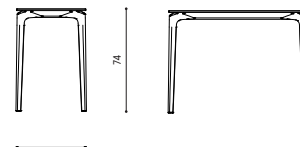

Descrizione / Description

Misure / Quotes

Caratteristiche / Characteristics

Consolle in alluminio verniciato con piano in alluminio puntinato/ Console in painted aluminium with top in speckled aluminium

Design / Design	Alberto Lievore | 2019
Dimensioni / Dimensions	91 x 51 x 74 h
Esterno / Outdoor	Si / Yes
Struttura / Structure	Alluminio pressofuso, estruso e laminato / Die-cast, extruded and laminated aluminium
Elementi plastici / Plastic elements	Polipropilene ed elastomero termoplastico / Polypropylene and thermoplastic elastomer
Finitura / Paint finishes	Verniciatura polveri poliuretaniche ed effetto puntinato / Polyurethane powder coating with and speckled aluminium effect
Impilabilità / Stackability	No
Viterie assemblaggio / Assembly screws	Acciaio inox / Stainless steel
Peso netto singolo pezzo / Net weight	31.5 / 37.5 kg
Pezzi per scatola / Units per package	1 disassemblato / 1 disassembled
Dimensione e volume imballo / Packaging dimension and volume	144 x 110 x 26 cm 0.412 m³
Peso lordo imballo / Gross weight package	21 kg
Garanzia / Quality guarantee	2 anni / 2 years