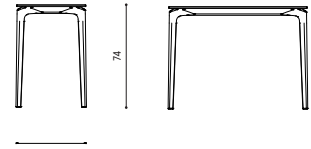

Descrizione / Description

Misure / Quotes

Caratteristiche / Characteristics

Consolle in alluminio verniciato con piano in gres porcellanato / Console in painted aluminium with top in porcelain stoneware

Design / Design	Alberto Lievore | 2019
Dimensioni / Dimensions	91 x 51 x 74 h
Esterno / Outdoor	Si / Yes
Struttura / Structure	Alluminio pressofuso, estruso e laminato / Die-cast, extruded and laminated aluminium
Elementi plastici / Plastic elements	Polipropilene ed elastomero termoplastico / Polypropylene and thermoplastic elastomer
Finitura / Paint finishes	Verniciatura polveri poliuretaniche ed effetto puntinato / Polyurethane powder coating with and speckled aluminium effect
Impilabilità / Stackability	No
Viterie assemblaggio / Assembly screws	Acciaio inox / Stainless steel
Peso netto singolo pezzo / Net weight	31.5 / 37.5 kg
Pezzi per scatola / Units per package	1 disassemblato / 1 disassembled
Dimensione e volume imballo / Packaging dimension and volume	144 x 110 x 26 cm 0.412 m³
Peso lordo imballo / Gross weight package	24 kg
Garanzia / Quality guarantee	2 anni / 2 years