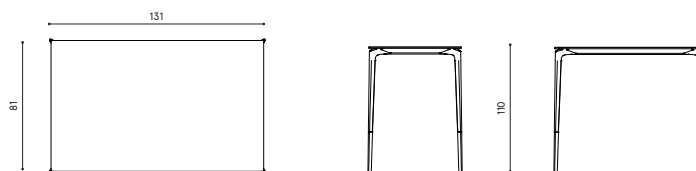

Descrizione / Description

Misure / Quotes

Caratteristiche / Characteristics

Tavolo alto rettangolare in alluminio verniciato con piano in alluminio puntinato /
Rectangular bar table in painted aluminium with top in speckled aluminium

Design / Design	Alberto Lievore | 2019
Dimensioni / Dimensions	131 x 81 x 110 h
Esterno / Outdoor	Si / Yes
Struttura / Structure	Alluminio pressofuso, estruso e laminato / Die-cast, extruded and laminated aluminium
Elementi plastici / Plastic elements	Polipropilene ed elastomero termoplastico / Polypropylene and thermoplastic elastomer
Finitura / Paint finishes	Verniciatura polveri poliuretaniche ed effetto puntinato / Polyurethane powder coating with and speckled aluminium effect
Impilabilità / Stackability	No
Viterie assemblaggio / Assembly screws	Acciaio inox / Stainless steel
Peso netto singolo pezzo / Net weight	31.5 / 37.5 kg
Pezzi per scatola / Units per package	1 disassemblato / 1 disassembled
Dimensione e volume imballo / Packaging dimension and volume	183 x 110 x 22 cm 0.442 m³
Peso lordo imballo / Gross weight package	30 kg
Garanzia / Quality guarantee	2 anni / 2 years