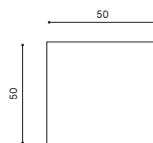

Descrizione / Description

Misure / Quotes

Caratteristiche / Characteristics

Tavolo basso quadrato in alluminio verniciato / Low square table in painted aluminium

Design / Design	Alberto Lievore | 2019	
Dimensioni / Dimensions	50 x 50 x 38 h	
Esterno / Outdoor	Sì / Yes	
Struttura / Structure	Alluminio pressofuso, estruso e laminato / Die-cast, extruded and laminated aluminium	
Elementi plastici / Plastic elements	Polipropilene ed elastomero termoplastico / Polypropylene and thermoplastic elastomer	
Finitura / Paint finishes	Verniciatura polveri poliuretaniche ed effetto puntinato / Polyurethane powder coating with and speckled aluminium effect	
Impilabilità / Stackability	No	
Viterie assemblaggio / Assembly screws	Acciaio inox / Stainless steel	
Peso netto singolo pezzo / Net weight	31.5 / 37.5 kg	
Pezzi per scatola / Units per package	1 disassemblato / 1 disassembled	
Dimensione e volume imballo / Packaging dimension and volume	63 x 63 x 20 cm	0.079 m³
Peso lordo imballo / Gross weight package	14 kg	
Garanzia / Quality guarantee	2 anni / 2 years