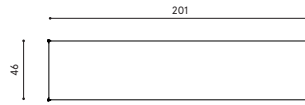

Descrizione / Description

Misure / Quotes

Caratteristiche / Characteristics

Tavolo alto rettangolare in alluminio verniciato con piano in gres porcellanato /
Rectangular bar table in painted aluminium with top in porcelain stoneware

Design / Design	Alberto Lievore | 2019
Dimensioni / Dimensions	201 x 46 x 110 h
Esterno / Outdoor	Si / Yes
Struttura / Structure	Alluminio pressofuso, estruso e laminato / Die-cast, extruded and laminated aluminium
Elementi plastici / Plastic elements	Polipropilene ed elastomero termoplastico / Polypropylene and thermoplastic elastomer
Finitura / Paint finishes	Verniciatura polveri poliuretaniche ed effetto puntinato / Polyurethane powder coating with and speckled aluminium effect
Impilabilità / Stackability	No
Viterie assemblaggio / Assembly screws	Acciaio inox / Stainless steel
Peso netto singolo pezzo / Net weight	31.5 / 37.5 kg
Pezzi per scatola / Units per package	1 disassemblato / 1 disassembled
Dimensione e volume imballo / Packaging dimension and volume	252 x 116 x 20 cm 0.585 m³
Peso lordo imballo / Gross weight package	40 kg
Garanzia / Quality guarantee	2 anni / 2 years