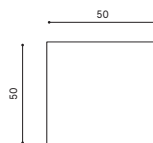

Descrizione / Description

Misure / Quotes

Caratteristiche / Characteristics

Tavolo basso quadrato in alluminio verniciato con piano in alluminio puntinato / Low square table in painted aluminium with top in speckled aluminium

Design / Design	Alberto Lievore | 2019	
Dimensioni / Dimensions	50 x 50 x 38 h	
Esterno / Outdoor	Sì / Yes	
Struttura / Structure	Alluminio pressofuso, estruso e laminato / Die-cast, extruded and laminated aluminium	
Elementi plastici / Plastic elements	Polipropilene ed elastomero termoplastico / Polypropylene and thermoplastic elastomer	
Finitura / Paint finishes	Verniciatura polveri poliuretaniche ed effetto puntinato / Polyurethane powder coating with and speckled aluminium effect	
Impilabilità / Stackability	No	
Viterie assemblaggio / Assembly screws	Acciaio inox / Stainless steel	
Peso netto singolo pezzo / Net weight	31.5 / 37.5 kg	
Pezzi per scatola / Units per package	1 disassemblato / 1 disassembled	
Dimensione e volume imballo / Packaging dimension and volume	63 x 63 x 20 cm	0.079 m³
Peso lordo imballo / Gross weight package	14 kg	
Garanzia / Quality guarantee	2 anni / 2 years