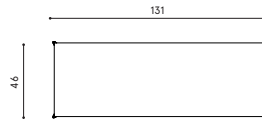

Descrizione / Description

Misure / Quotes

Caratteristiche / Characteristics

Tavolo alto rettangolare in alluminio verniciato con piano in alluminio puntinato /
Rectangular bar table in painted aluminium with top in speckled aluminium

Design / Design	Alberto Lievore | 2019
Dimensioni / Dimensions	131 x 46 x 110 h
Esterno / Outdoor	Si / Yes
Struttura / Structure	Alluminio pressofuso, estruso e laminato / Die-cast, extruded and laminated aluminium
Elementi plastici / Plastic elements	Polipropilene ed elastomero termoplastico / Polypropylene and thermoplastic elastomer
Finitura / Paint finishes	Verniciatura polveri poliuretaniche ed effetto puntinato / Polyurethane powder coating with and speckled aluminium effect
Impilabilità / Stackability	No
Viterie assemblaggio / Assembly screws	Acciaio inox / Stainless steel
Peso netto singolo pezzo / Net weight	31.5 / 37.5 kg
Pezzi per scatola / Units per package	1 disassemblato / 1 disassembled
Dimensione e volume imballo / Packaging dimension and volume	183 x 110 x 22 cm 0.442 m³
Peso lordo imballo / Gross weight package	25 kg
Garanzia / Quality guarantee	2 anni / 2 years