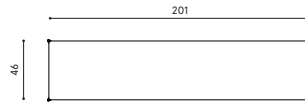

Descrizione / Description

Misure / Quotes

Caratteristiche / Characteristics

Tavolo alto rettangolare in alluminio verniciato / Rectangular bar table in painted aluminium

Design / Design

Alberto Lievore | 2019

Dimensioni / Dimensions

201 x 46 x 110 h

Esterno / Outdoor

Si / Yes

Struttura / Structure

Alluminio pressofuso, estruso e laminato / Die-cast, extruded and laminated aluminium

Elementi plastici / Plastic elements

Polipropilene ed elastomero termoplastico / Polypropylene and thermoplastic elastomer

Finitura / Paint finishes

Verniciatura polveri poliuretaniche ed effetto puntinato / Polyurethane powder coating with and speckled aluminium effect

Impilabilità / Stackability

No

Viterie assemblaggio / Assembly screws

Acciaio inox / Stainless steel

Peso netto singolo pezzo / Net weight

31.5 / 37.5 kg

Pezzi per scatola / Units per package

1 disassemblato / 1 disassembled

Dimensione e volume imballo / Packaging dimension and volume

252 x 116 x 20 cm 0.585 m³

Peso lordo imballo / Gross weight package

33 kg

Garanzia / Quality guarantee

2 anni / 2 years