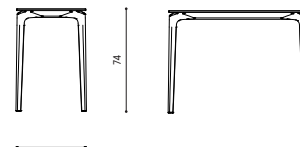

Descrizione / Description

Misure / Quotes

Caratteristiche / Characteristics

Consolle in alluminio verniciato con piano in alluminio puntinato / Console in painted with top in speckled aluminium

Design / Design	Alberto Lievore | 2019
Dimensioni / Dimensions	101 x 51 x 74 h
Esterno / Outdoor	Si / Yes
Struttura / Structure	Alluminio pressofuso, estruso e laminato / Die-cast, extruded and laminated aluminium
Elementi plastici / Plastic elements	Polipropilene ed elastomero termoplastico / Polypropylene and thermoplastic elastomer
Finitura / Paint finishes	Verniciatura polveri poliuretaniche ed effetto puntinato / Polyurethane powder coating with and speckled aluminium effect
Impilabilità / Stackability	No
Viterie assemblaggio / Assembly screws	Acciaio inox / Stainless steel
Peso netto singolo pezzo / Net weight	31.5 / 37.5 kg
Pezzi per scatola / Units per package	1 disassemblato / 1 disassembled
Dimensione e volume imballo / Packaging dimension and volume	63 x 113 x 20 cm 0.142 m³
Peso lordo imballo / Gross weight package	21 kg
Garanzia / Quality guarantee	2 anni / 2 years