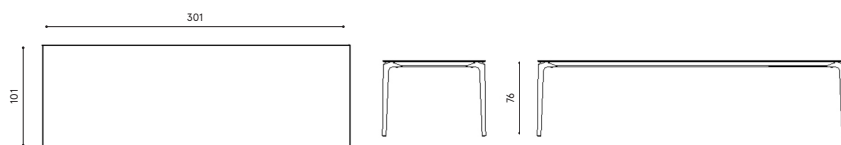

Descrizione / Description

Misure / Quotes

Caratteristiche / Characteristics

Tavolo rettangolare in alluminio verniciato con piano in Iroko / Rectangular table in painted aluminium with top in Iroko

Design / Design

Alberto Lievore | 2021

Dimensioni / Dimensions

301 x 101 x 76 h

Esterno / Outdoor

Si / Yes

Struttura / Structure

Alluminio pressofuso, estruso e laminato con piano in Iroko / Die-cast, extruded and laminated aluminium with top in Iroko

Elementi plastici / Plastic elements

Polipropilene ed elastomero termoplastico / Polypropylene and thermoplastic elastomer

Finitura / Paint finishes

Verniciatura polveri poliesteri o poliuretaniche / Paint finish with polyester or polyurethane powders

Impilabilità / Stackability

No

Viterie assemblaggio / Assembly screws

Acciaio inox / Stainless steel

Peso netto singolo pezzo / Net weight

49 kg

Pezzi per scatola / Units per package

1 disassemblato / 1 disassembled

Dimensione e volume imballo / Packaging dimension and volume

315 x 117 x 25 cm 0.921 m³

Peso lordo imballo / Gross weight package

60 kg

Garanzia / Quality guarantee

2 anni / 2 years