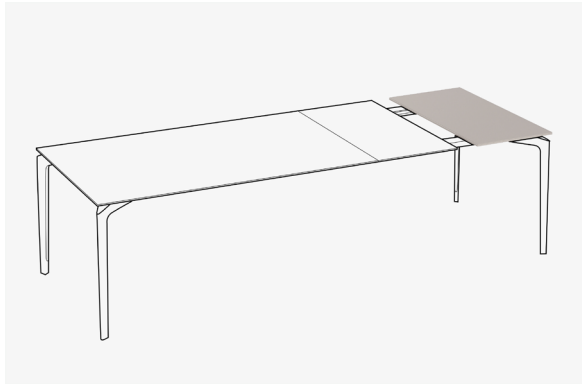

Descrizione / Description

Misure / Quotes

Caratteristiche / Characteristics

Prolunga aggiuntiva in alluminio verniciato/puntinato
Additional extension in painted/speckled aluminium

Design / Design	Alberto Lievore | 2019	
Dimensioni / Dimensions	50 x 101	
Esterno / Outdoor	Sì / Yes	
Struttura / Structure	Alluminio pressofuso, estruso e laminato / Die-cast, extruded and laminated aluminium	
Elementi plastici / Plastic elements	Polipropilene ed elastomero termoplastico / Polypropylene and thermoplastic elastomer	
Finitura / Paint finishes	Verniciatura polveri poliesteri o poliuretaniche / Paint finish with polyester or polyurethane powders	
Impilabilità / Stackability	No	
Viterie assemblaggio / Assembly screws	Acciaio inox / Stainless steel	
Peso netto singolo pezzo / Net weight	6 kg	
Pezzi per scatola / Units per package	1 assemblato / 1 assembled	
Dimensione e volume imballo / Packaging dimension and volume	116 x 63 x 11 cm	0.080 m³
Peso lordo imballo / Gross weight package	8 kg	
Garanzia / Quality guarantee	2 anni / 2 years