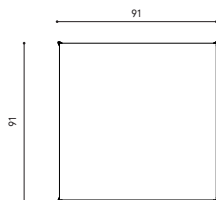

Descrizione / Description

Misure / Quotes

Caratteristiche / Characteristics

Tavolo alto quadrato in alluminio verniciato con piano in alluminio puntinato /
Square table in painted aluminium with top in speckled aluminium

Design / Design	Alberto Lievore | 2019
Dimensioni / Dimensions	91 x 91 x 110 h
Esterno / Outdoor	Si / Yes
Struttura / Structure	Alluminio pressofuso, estruso e laminato / Die-cast, extruded and laminated aluminium
Elementi plastici / Plastic elements	Polipropilene ed elastomero termoplastico / Polypropylene and thermoplastic elastomer
Finitura / Paint finishes	Verniciatura polveri poliuretatiche ed effetto puntinato / Polyurethane powder coating with and speckled aluminium effect
Impilabilità / Stackability	No
Viterie assemblaggio / Assembly screws	Acciaio inox / Stainless steel
Peso netto singolo pezzo / Net weight	31.5 / 37.5 kg
Pezzi per scatola / Units per package	1 disassemblato / 1 disassembled
Dimensione e volume imballo / Packaging dimension and volume	144 x 110 x 26 cm 0.412 m³
Peso lordo imballo / Gross weight package	26 kg
Garanzia / Quality guarantee	2 anni / 2 years