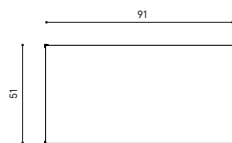

Descrizione / Description

Misure / Quotes

Caratteristiche / Characteristics

Consolle in alluminio verniciato con piano in alluminio puntinato/ Console in painted aluminium with top in speckled aluminium

Design / Design	Alberto Lievore | 2019
Dimensioni / Dimensions	91 x 51 x 74 h
Esterno / Outdoor	Si / Yes
Struttura / Structure	Alluminio pressofuso, estruso e laminato / Die-cast, extruded and laminated aluminium
Elementi plastici / Plastic elements	Polipropilene ed elastomero termoplastico / Polypropylene and thermoplastic elastomer
Finitura / Paint finishes	Verniciatura polveri poliuretaniche ed effetto puntinato / Polyurethane powder coating with and speckled aluminium effect
Impilabilità / Stackability	No
Viterie assemblaggio / Assembly screws	Acciaio inox / Stainless steel
Peso netto singolo pezzo / Net weight	31.5 / 37.5 kg
Pezzi per scatola / Units per package	1 disassemblato / 1 disassembled
Dimensione e volume imballo / Packaging dimension and volume	144 x 110 x 26 cm 0.412 m³
Peso lordo imballo / Gross weight package	21 kg
Garanzia / Quality guarantee	2 anni / 2 years