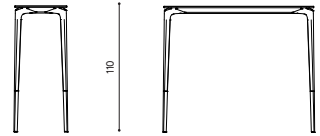

Descrizione / Description

Misure / Quotes

Caratteristiche / Characteristics

Tavolo alto rettangolare in alluminio verniciato con piano in alluminio puntinato /
Rectangular bar table in painted aluminium with top in speckled aluminium

Design / Design	Alberto Lievore | 2019
Dimensioni / Dimensions	131 x 46 x 110 h
Esterno / Outdoor	Si / Yes
Struttura / Structure	Alluminio pressofuso, estruso e laminato / Die-cast, extruded and laminated aluminium
Elementi plastici / Plastic elements	Polipropilene ed elastomero termoplastico / Polypropylene and thermoplastic elastomer
Finitura / Paint finishes	Verniciatura polveri poliuretaniche ed effetto puntinato / Polyurethane powder coating with and speckled aluminium effect
Impilabilità / Stackability	No
Viterie assemblaggio / Assembly screws	Acciaio inox / Stainless steel
Peso netto singolo pezzo / Net weight	31.5 / 37.5 kg
Pezzi per scatola / Units per package	1 disassemblato / 1 disassembled
Dimensione e volume imballo / Packaging dimension and volume	183 x 110 x 22 cm 0.442 m³
Peso lordo imballo / Gross weight package	25 kg
Garanzia / Quality guarantee	2 anni / 2 years