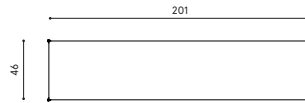

Descrizione / Description

Misure / Quotes

Caratteristiche / Characteristics

Tavolo alto rettangolare in alluminio verniciato con piano in alluminio puntinato /
Rectangular bar table in painted aluminium with top in speckled aluminium

Design / Design	Alberto Lievore | 2019
Dimensioni / Dimensions	201 x 46 x 110 h
Esterno / Outdoor	Si / Yes
Struttura / Structure	Alluminio pressofuso, estruso e laminato / Die-cast, extruded and laminated aluminium
Elementi plastici / Plastic elements	Polipropilene ed elastomero termoplastico / Polypropylene and thermoplastic elastomer
Finitura / Paint finishes	Verniciatura polveri poliuretaniche ed effetto puntinato / Polyurethane powder coating with and speckled aluminium effect
Impilabilità / Stackability	No
Viterie assemblaggio / Assembly screws	Acciaio inox / Stainless steel
Peso netto singolo pezzo / Net weight	31.5 / 37.5 kg
Pezzi per scatola / Units per package	1 disassemblato / 1 disassembled
Dimensione e volume imballo / Packaging dimension and volume	252 x 116 x 20 cm 0.585 m³
Peso lordo imballo / Gross weight package	33 kg
Garanzia / Quality guarantee	2 anni / 2 years