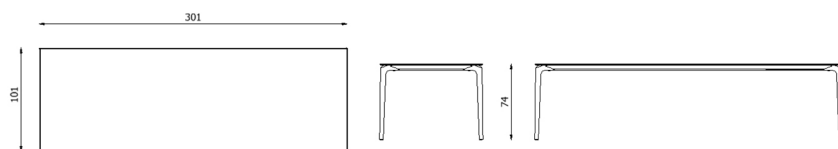

Descrizione / Description

Misure / Quotes

Caratteristiche / Characteristics

Tavolo rettangolare in alluminio verniciato con piano in gres porcellanato /
Rectangular table in painted aluminium with porcelain stoneware table top

Design / Design	Alberto Lievore | 2019
Dimensioni / Dimensions	301 x 101 x 74 h
Esterno / Outdoor	Si / Yes
Struttura / Structure	Alluminio pressofuso, estruso con piano in gres porcellanato / Die-cast, extruded aluminium with porcelain stoneware top
Elementi plastici / Plastic elements	Polipropilene ed elastomero termoplastico / Polypropylene and thermoplastic elastomer
Finitura / Paint finishes	Verniciatura polveri poliesteri o poliuretaniche / Paint finish with polyester or polyurethane powders
Impilabilità / Stackability	No
Viterie assemblaggio / Assembly screws	Acciaio inox / Stainless steel
Peso netto singolo pezzo / Net weight	72 kg
Pezzi per scatola / Units per package	1 disassemblato / 1 disassembled
Dimensione e volume imballo / Packaging dimension and volume	315 x 117 x 22 cm 0.811 m³
Peso lordo imballo / Gross weight package	90 kg
Garanzia / Quality guarantee	2 anni / 2 years