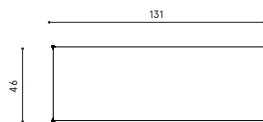

Descrizione / Description

Misure / Quotes

Caratteristiche / Characteristics

Tavolo alto rettangolare in alluminio verniciato / Rectangular bar table in painted aluminium

Design / Design

Alberto Lievore | 2019

Dimensioni / Dimensions

131 x 46 x 110 h

Esterno / Outdoor

Si / Yes

Struttura / Structure

Alluminio pressofuso, estruso e laminato / Die-cast, extruded and laminated aluminium

Elementi plastici / Plastic elements

Polipropilene ed elastomero termoplastico / Polypropylene and thermoplastic elastomer

Finitura / Paint finishes

Verniciatura polveri poliuretaniche ed effetto puntinato / Polyurethane powder coating with and speckled aluminium effect

Impilabilità / Stackability

No

Viterie assemblaggio / Assembly screws

Acciaio inox / Stainless steel

Peso netto singolo pezzo / Net weight

31.5 / 37.5 kg

Pezzi per scatola / Units per package

1 disassemblato / 1 disassembled

Dimensione e volume imballo / Packaging dimension and volume

183 x 110 x 22 cm 0.442 m³

Peso lordo imballo / Gross weight package

25 kg

Garanzia / Quality guarantee

2 anni / 2 years