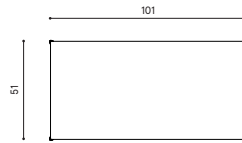

Descrizione / Description

Misure / Quotes

Caratteristiche / Characteristics

Consolle in alluminio verniciato / Console in painted aluminium

Design / Design	Alberto Lievore | 2019
Dimensioni / Dimensions	101 x 51 x 74 h
Esterno / Outdoor	Si / Yes
Struttura / Structure	Alluminio pressofuso, estruso e laminato / Die-cast, extruded and laminated aluminium
Elementi plastici / Plastic elements	Polipropilene ed elastomero termoplastico / Polypropylene and thermoplastic elastomer
Finitura / Paint finishes	Verniciatura polveri poliuretatiche ed effetto puntinato / Polyurethane powder coating with and speckled aluminium effect
Impilabilità / Stackability	No
Viterie assemblaggio / Assembly screws	Acciaio inox / Stainless steel
Peso netto singolo pezzo / Net weight	31.5 / 37.5 kg
Pezzi per scatola / Units per package	1 disassemblato / 1 disassembled
Dimensione e volume imballo / Packaging dimension and volume	63 x 113 x 20 cm 0.142 m³
Peso lordo imballo / Gross weight package	21 kg
Garanzia / Quality guarantee	2 anni / 2 years