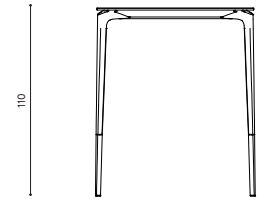

Descrizione / Description

Misure / Quotes

Caratteristiche / Characteristics

Tavolo alto quadrato in alluminio verniciato con piano in gres porcellanato / Square table in painted aluminium with top in porcelain stoneware

Design / Design	Alberto Lievore | 2019
Dimensioni / Dimensions	91 x 91 x 110 h
Esterno / Outdoor	Si / Yes
Struttura / Structure	Alluminio pressofuso, estruso e laminato / Die-cast, extruded and laminated aluminium
Elementi plastici / Plastic elements	Polipropilene ed elastomero termoplastico / Polypropylene and thermoplastic elastomer
Finitura / Paint finishes	Verniciatura polveri poliuretatiche ed effetto puntinato / Polyurethane powder coating with and speckled aluminium effect
Impilabilità / Stackability	No
Viterie assemblaggio / Assembly screws	Acciaio inox / Stainless steel
Peso netto singolo pezzo / Net weight	31.5 / 37.5 kg
Pezzi per scatola / Units per package	1 disassemblato / 1 disassembled
Dimensione e volume imballo / Packaging dimension and volume	144 x 110 x 26 cm 0.412 m³
Peso lordo imballo / Gross weight package	32 kg
Garanzia / Quality guarantee	2 anni / 2 years