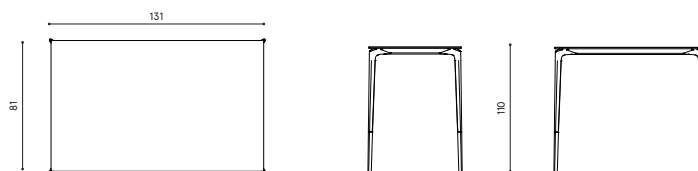

Descrizione / Description

Misure / Quotes

Caratteristiche / Characteristics

Tavolo alto rettangolare in alluminio verniciato con piano in gres porcellanato /
Rectangular bar table in painted aluminium with top in porcelain stoneware

Design / Design	Alberto Lievore | 2019
Dimensioni / Dimensions	131 x 81 x 110 h
Esterno / Outdoor	Si / Yes
Struttura / Structure	Alluminio pressofuso, estruso e laminato / Die-cast, extruded and laminated aluminium
Elementi plastici / Plastic elements	Polipropilene ed elastomero termoplastico / Polypropylene and thermoplastic elastomer
Finitura / Paint finishes	Verniciatura polveri poliuretaniche ed effetto puntinato / Polyurethane powder coating with and speckled aluminium effect
Impilabilità / Stackability	No
Viterie assemblaggio / Assembly screws	Acciaio inox / Stainless steel
Peso netto singolo pezzo / Net weight	31.5 / 37.5 kg
Pezzi per scatola / Units per package	1 disassemblato / 1 disassembled
Dimensione e volume imballo / Packaging dimension and volume	183 x 110 x 22 cm 0.442 m³
Peso lordo imballo / Gross weight package	38 kg
Garanzia / Quality guarantee	2 anni / 2 years