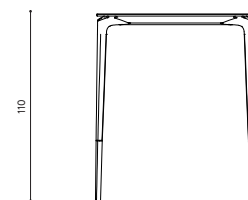

Descrizione / Description

Misure / Quotes

Caratteristiche / Characteristics

Tavolo alto quadrato in alluminio verniciato / Square table in painted aluminium

Design / Design	Alberto Lievore 2019
Dimensioni / Dimensions	91 x 91 x 110 h
Esterno / Outdoor	Si / Yes
Struttura / Structure	Alluminio pressofuso, estruso e laminato / Die-cast, extruded and laminated aluminium
Elementi plastici / Plastic elements	Polipropilene ed elastomero termoplastico / Polypropylene and thermoplastic elastomer
Finitura / Paint finishes	Verniciatura polveri poliuretaniche ed effetto puntinato / Polyurethane powder coating with and speckled aluminium effect
Impilabilità / Stackability	No
Viterie assemblaggio / Assembly screws	Acciaio inox / Stainless steel
Peso netto singolo pezzo / Net weight	31.5 / 37.5 kg
Pezzi per scatola / Units per package	1 disassemblato / 1 disassembled
Dimensione e volume imballo / Packaging dimension and volume	144 x 110 x 26 cm 0.412 m ³
Peso lordo imballo / Gross weight package	26 kg
Garanzia / Quality guarantee	2 anni / 2 years