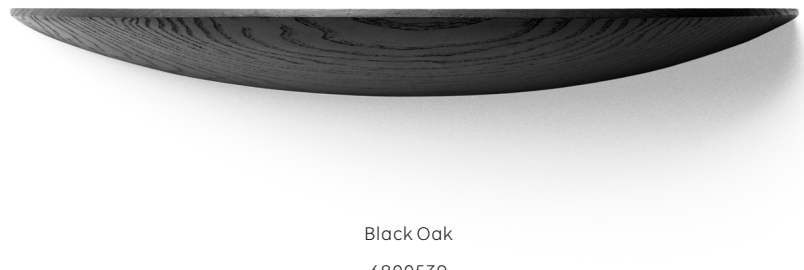

Black Oak
6800539