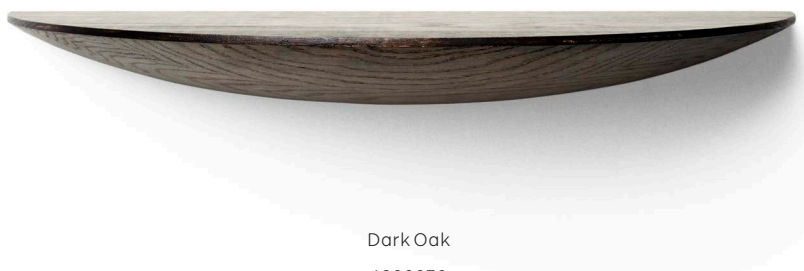

Dark Oak
6800939